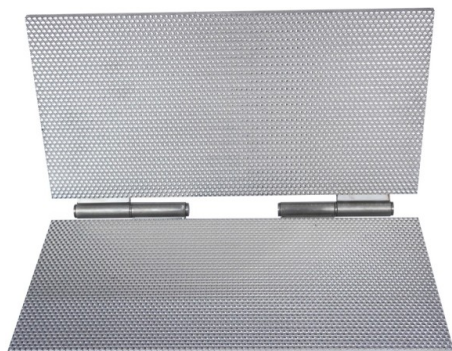

HONESTBEE

Molde De Cera Para Cimientos Catalogar

Contáctenos para más catálogos de Equipos de procesamiento de cera de abejas, Equipos de procesamiento de miel, Colmenas y componentes, Gestión de colmenas, Máquinas para fabricar colmenas y marcos, Equipos de recolección de miel, Equipo de protección, Procesado de polen, propóleo y jalea real, Queen rearing system, etc.

HONESTBEE

PERFIL DE LA EMPRESA

>>> Sobre nosotros

es Lemon Bee focus on beeswax wrap manufacturing and research, 100% handmade, GOTS and PDA certified. Contact now!

Molde Para Cera De Abejas Estilo Cuaderno Molde Para Cera De Fundación

Número de artículo: WFM-08

Introducción

Explore los moldes de base de cera de aleación de aluminio duraderos para panales de cera de abeja. Disponibles en tamaños de 42*22cm y 42*27cm, con 5,4mm o 4,9mm.

[Aprende más](#)

Parámetro	Valor
Material	Aleación de aluminio
Versión de tamaño	42* 22cm, 42* 27 cm
Tamaño de la célula	5,4 mm o 4,9 mm

Peine Manual De Cera De Abejas Máquina De Cera Para Cera De Fundación Máquina De Estampado En Relieve