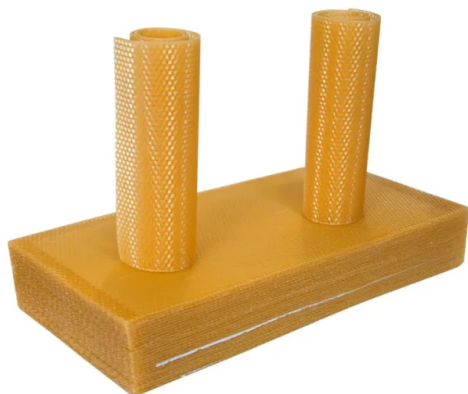

[Aprende más](#)

Parámetro	Descripción
Material	Fabricado en acero inoxidable, resistente y difícil de doblar o romper.
Uso	Ideal para levantar marcos y raspar el exceso de cera o propóleo en marcos y paredes de la colmena.
Durabilidad	Tacto grueso y resistente con un mango de tamaño ideal, fácil de guardar en los bolsillos de la chaqueta apícola, ahumador o caja de herramientas.
Características	Bordes biselados dobles para raspar el propóleo, extremo con gancho para tirar de los marcos sin dañar el equipo.
Valor	La combinación de precio y prestaciones hacen de esta herramienta la opción preferida.

[Aprende más](#)

Parámetros	Especificación
Material	Madera de abeto
Espesor de la madera	18 mm
Longitud de la caja	805 mm (personalizable)
Altura vertical	280 mm
Barras superiores	24 piezas (personalizables)
Tamaño del marco	Largo 48cm, Ancho 3.2cm, Grosor 2cm

Soporte Metálico Para Colmenas Soporte Para Cajas De Abejas Para Apicultura

Número de artículo: HST-03

Introducción

Eleve las colmenas con nuestro duradero soporte metálico para cajas apícolas. Protege de las plagas, la humedad y mejora la circulación del aire. Perfecto para apicultores.

[Aprende más](#)

Parámetros	Especificación
Material	Hierro con pintura negra
Tamaño	56cm(L)*42cm(W)*40cm(H)

Hojas De Cera De Abejas Para Base De Maquillaje De Colmena Para Mayoristas

Número de artículo: BFS-01