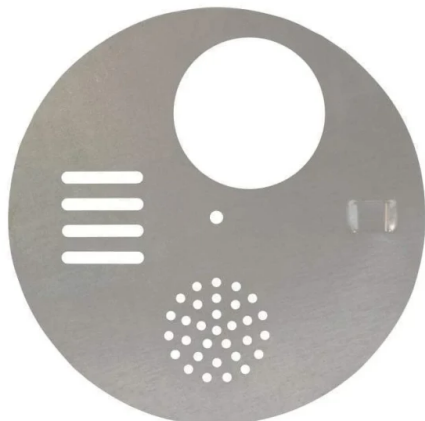

## Disco Redondo De Acero Reductor De Entrada Para Colmena Flexzion Puerta De Caja Nuc

Número de artículo: HE-03

### Introducción

Mejore la gestión de la colmena con el disco de entrada de acero. Duradero, versátil y fácil de instalar, controla el tráfico de abejas, garantiza la ventilación y aumenta la seguridad de la colmena. Perfecto para todos los apicultores.

[Aprende más](#)

Parámetros	Detalles
Material	Metal de acero galvanizado o acero inoxidable
Tamaños disponibles	Diámetro 68 mm o 125 mm
Aplicación	Controle el tráfico en cualquier colmena
Características	Gran variedad de aplicaciones en un solo equipo
Montaje	Montaje sencillo con un tornillo (no incluido)
Opciones de diseño	Acceso abierto, Excluidor de reinas, Ventilación, Cerrado