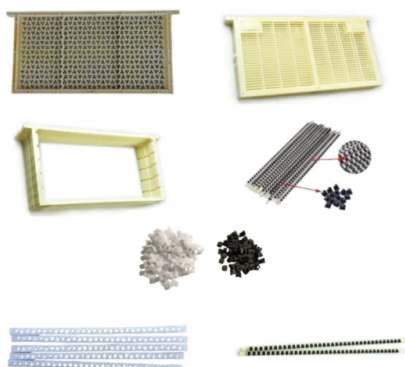

Kit De Cría De Reinas Sistema Apícola Completo Sin Injertos Para La Cría De Reinas

Número de artículo: QRK-4

Introducción

Optimice su apicultura con el kit de cría de reinas. Crée reinas y produzca jalea real de forma eficiente. De alta calidad, versátil y fácil de usar.

[Aprende más](#)

Componente	Cantidad	Descripción
Bastidor de cría de reinas (recubierto de cera)	1	Tamaño: 485 mm * 482 mm * 230 mm
Controlador de abejas reina	1	-
Tiras de celdas para abejas	27	Incluye 900 Fondos de Eliminación Negros
Marcos de Jalea Real	3	-
Barras Queen Cell (Barras Royal Jelly)	12	-
Barritas Queen Cell con tiras finas de madera	2	Listones de madera para mayor resistencia, utilizados principalmente para la cría de reinas
Copas de celda individual	70	-
Fondo de extracción negro	70	-
Jaulas Protectoras de Células	0	No incluido