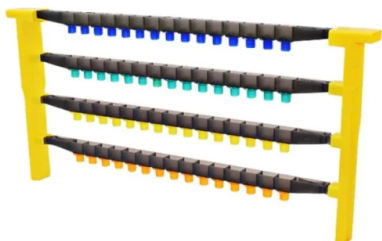

Jzbz Marco De Cría De Reinas Langstroth Para Apicultura

Número de artículo: QRK-3

Introducción

Optimice la cría de reinas con el marco y kit de inicio Langstroth. Duradero, eficaz y fácil de usar para colonias de abejas sanas. ¡Pídalo ya!

[Aprende más](#)

Parámetro	Especificación
Nombre del producto	Marco de cría de reinas Langstroth con copas JZBZ
El juego incluye	2 barras de marco de PCS, soporte de la barra de la célula 4PCS, tazas de la célula 60PCS (color al azar)
Capacidad de la barra de celdas	Cada barra de celdas tiene capacidad para 15 tazas de celdas
Capacidad total	El marco tiene capacidad para un total de 60 vasos
Material	Plástico de primera calidad, fuerte, resistente al desgaste, no tóxico
Características de diseño	Diseño lineal con 15 agujeros, forma cilíndrica de la copa de la célula, ajuste perfecto en los lados del marco
Instalación	Montaje rápido y sencillo, piezas del marco encajables entre sí
Uso	Diseñado para incubar abejas reinas, compatible con el estándar Langstroth
Transporte	Barras de celdas conectadas, cómodas y seguras para el transporte