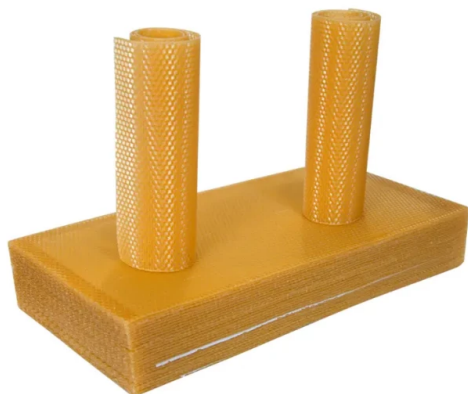

Hojas De Cera De Abejas Para Base De Maquillaje De Colmena Para Mayoristas

Número de artículo: BFS-01

Introducción

Bases de maquillaje de cera de abeja: 100% naturales, ecológicas, tamaños personalizables. Esenciales para la apicultura, la artesanía y la vida sostenible. ¡Mejore la salud de su colmena hoy mismo!

[Aprende más](#)

Parámetros	Especificación
Material	Cera de abeja natural
Tamaño	41,5 x 19,5 cm
Peso	75 g/hoja
Personalización	Tamaño y peso personalizables