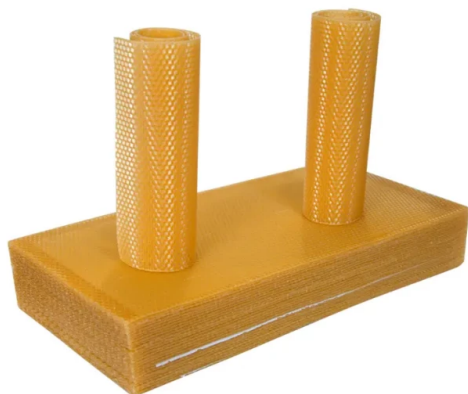

PERFIL DE LA EMPRESA

>>> Sobre nosotros

es Lemon Bee focus on beeswax wrap manufacturing and research, 100% handmade, GOTS and PDA certified. Contact now!

Hojas De Cera De Abejas Para Base De Maquillaje De Colmena Para Mayoristas

Número de artículo: BFS-01

Introducción

Bases de maquillaje de cera de abeja: 100% naturales, ecológicas, tamaños personalizables. Esenciales para la apicultura, la artesanía y la vida sostenible. ¡Mejore la salud de su colmena hoy mismo!

[Aprende más](#)

Parámetros	Especificación
Material	Cera de abeja natural
Tamaño	41,5 x 19,5 cm
Peso	75 g/hoja
Personalización	Tamaño y peso personalizables

Base De Plástico Alimentario Para Marcos De Abejas

[Aprende más](#)

Parámetros	Detalles
Material	Plástico alimentario
Colores disponibles	Negro, amarillo, verde
Versiones de tamaño	425* 212mm, 425* 141 mm, 425 125 mm, 425 280 mm
Compatibilidad	Marcos de abeja de tamaño Langstroth, marcos de abeja de tamaño Dadant
Característica adicional	Puede recubrirse con cera de abeja para atraer a las abejas